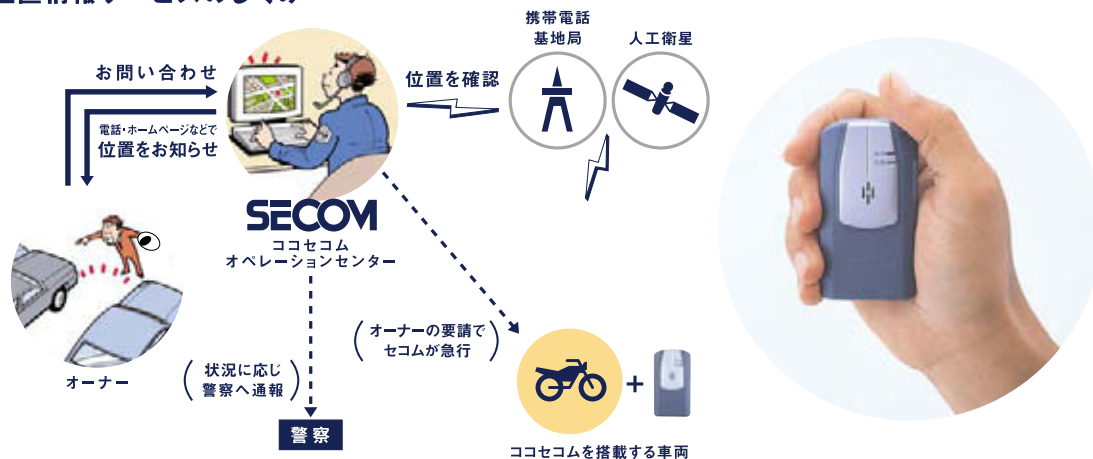

位置情報サービスのしくみ

みつける……パソコン、携帯電話、電話、Lモードで位置を確認

インターネットの専用ホームページに、パソコン、携帯電話、Lモードを使ってアクセスするだけで、ココセコムを搭載している愛車の現在位置をいつでも簡単に確認できます。もちろん、セコムにお電話をいただければ、専門のオペレーターが位置を検索してお知らせします。

かけつける……セコムが現場に急行します

お客さまから要請があった場合、最寄りのセコムの緊急発進拠点から、独自の訓練を受けたセコムの緊急対処員が急行。ココセコムを搭載する車両の捜索と保全に努めます。セコムならではのセキュリティサービスです。

※セコムによる現場急行は、車両が停止中であることをセコムが確認できた場合に限りです。

※ココセコムのご利用にはセコム(株)との契約が必要です。

ココセコムのサービス内容・料金等に関しましては、セコムホームページまたは下記のフリーダイヤルをご利用下さい。(ホームページでもお申し込みいただけます。)

○フリーダイヤル:0120-855756 ○ホームページ:<http://www.855756.com>